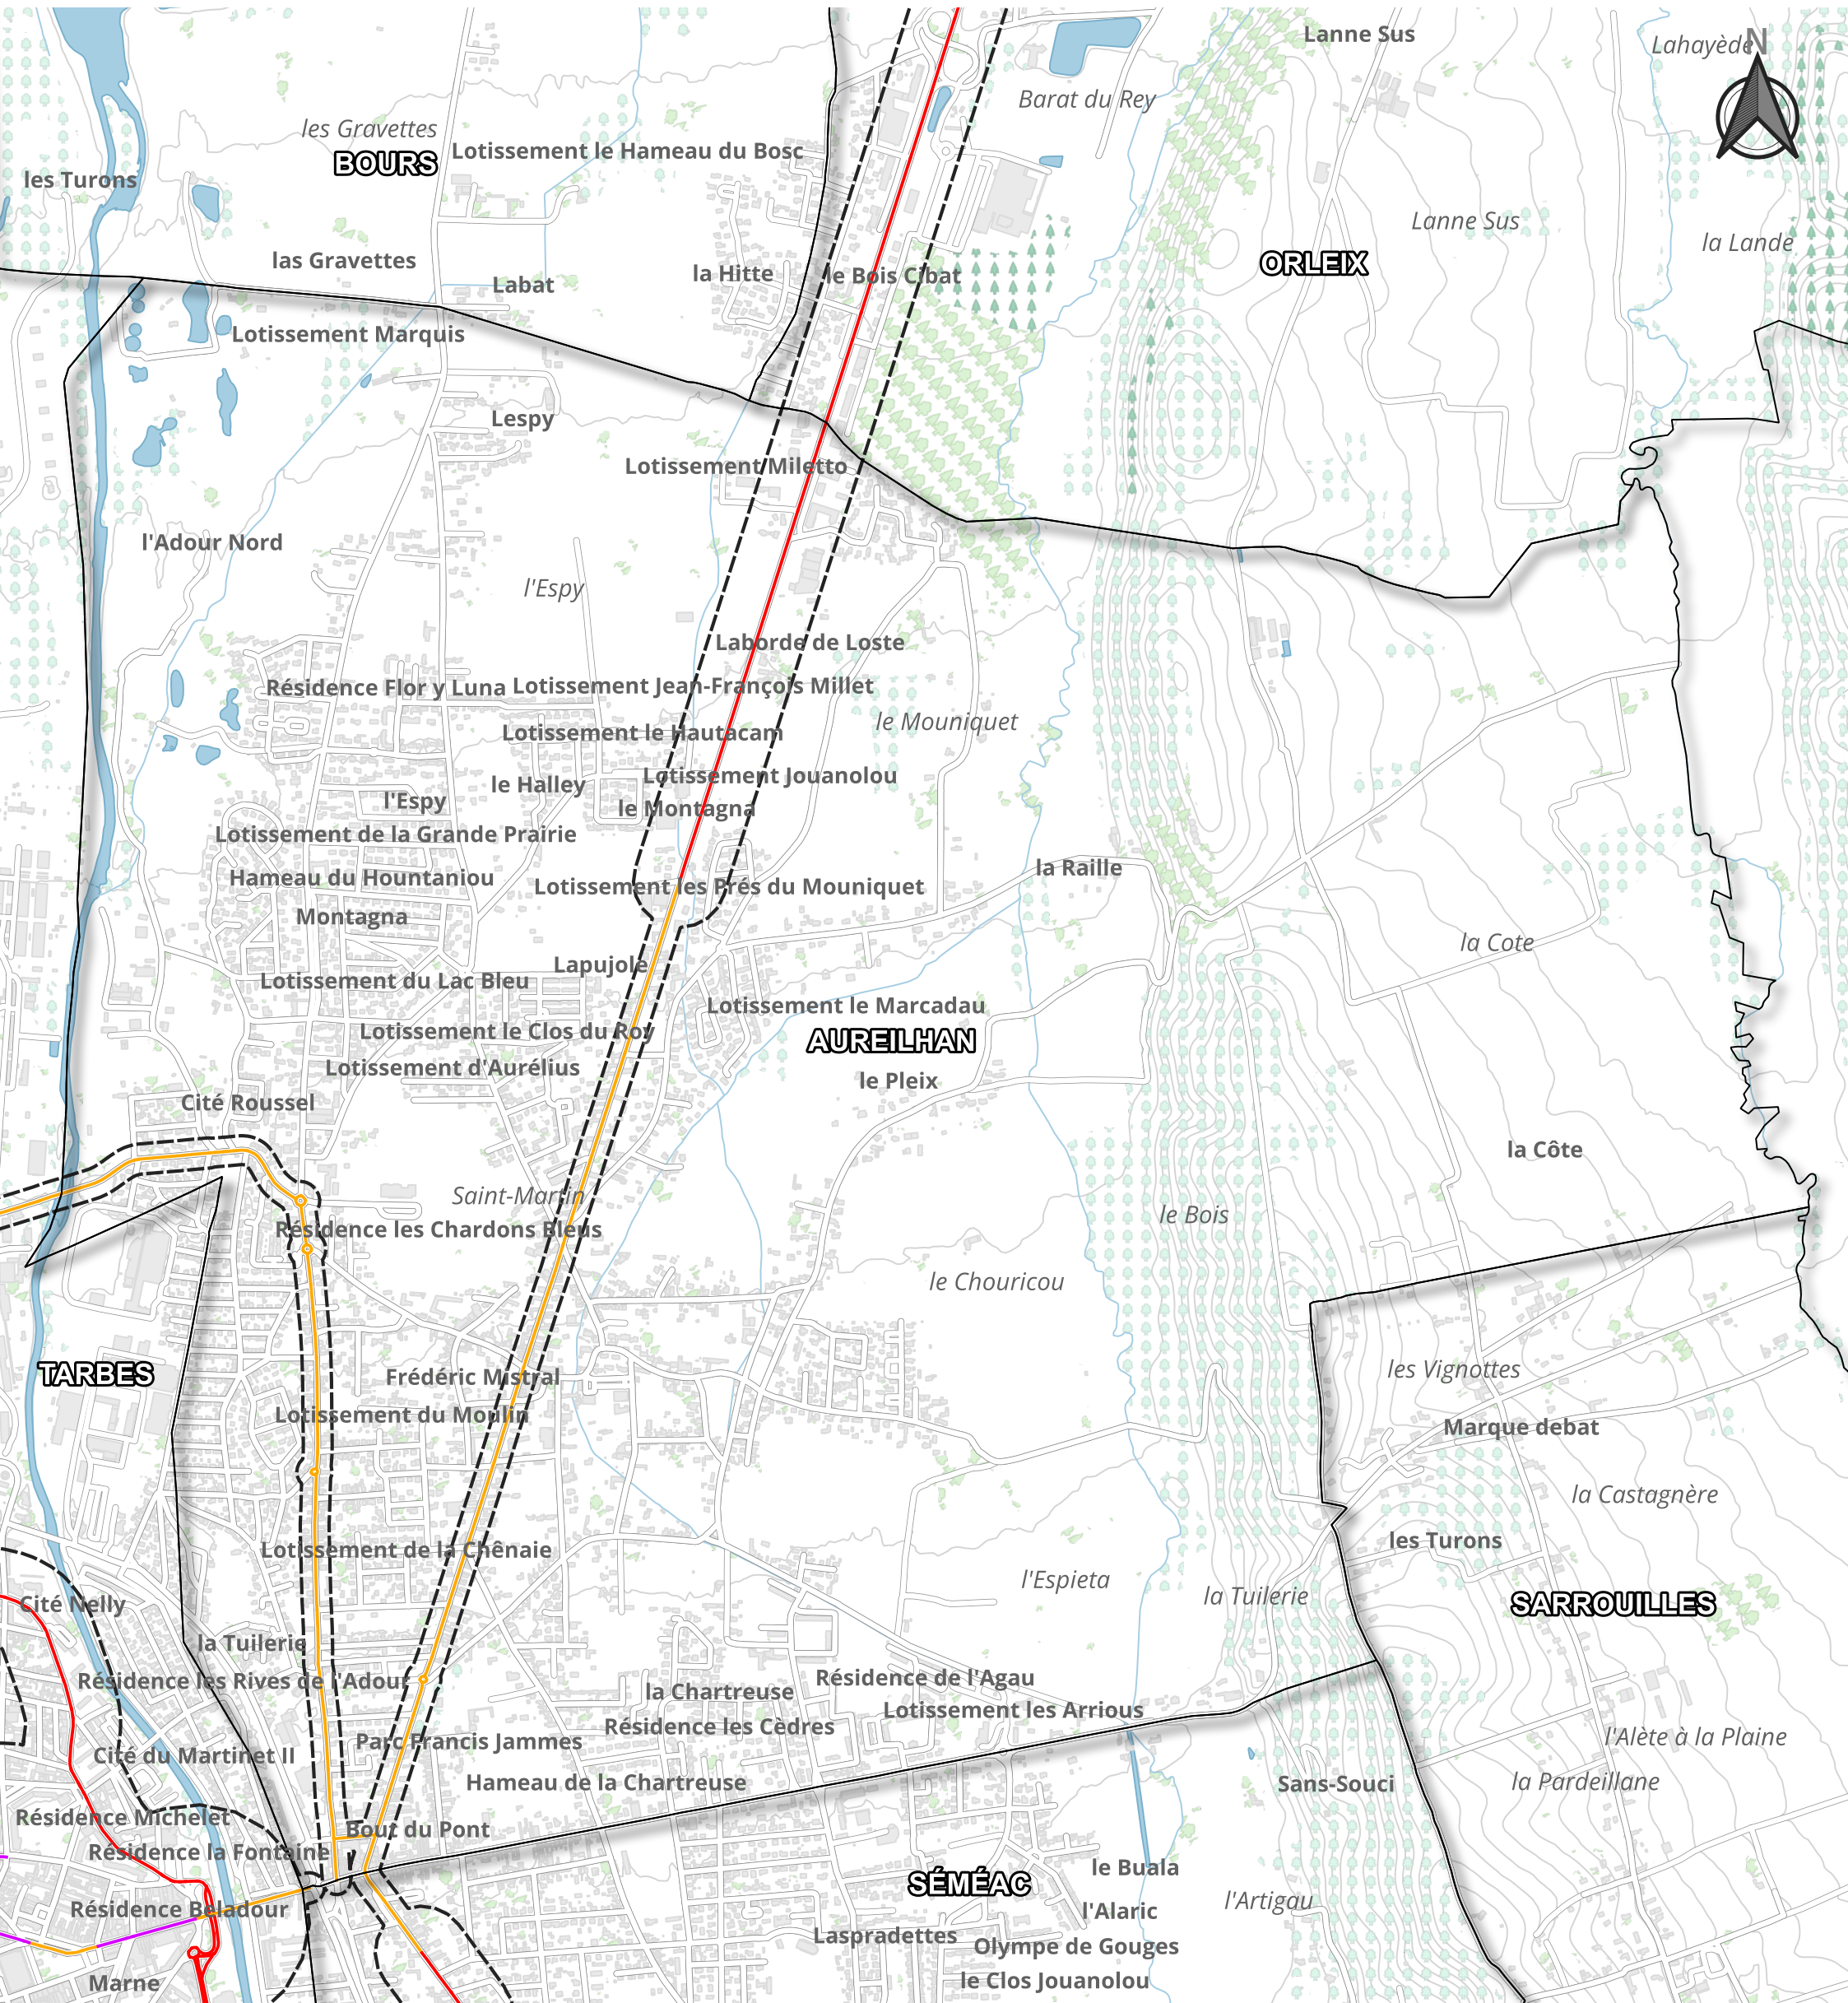

Classement sonore des voies sur la commune d'Aureilhan dans les Hautes-Pyrénées DDT65 (Direction Départementale des Territoires des Hautes-Pyrénées)

Légende de la carte

Classement sonore routier

- Catégorie 1 (secteur affecté par le bruit - largeur 300 m)
- Catégorie 2 (secteur affecté par le bruit - largeur 250 m)
- Catégorie 3 (secteur affecté par le bruit - largeur 100 m)
- Catégorie 4 (secteur affecté par le bruit - largeur 30 m)
- Catégorie 5 (secteur affecté par le bruit - largeur 10 m)
- Secteur affecté par le bruit

Type de couverture forestière

- Bois
- Forêt fermée de conifères
- Forêt fermée de feuillus
- Forêt fermée mixte
- Forêt ouverte
- Courbes de niveau

- Voies et routes
- Bâti
- Cours d'eau
- Plan d'eau
- Courbes de niveau
- Commune

0 250 500 m