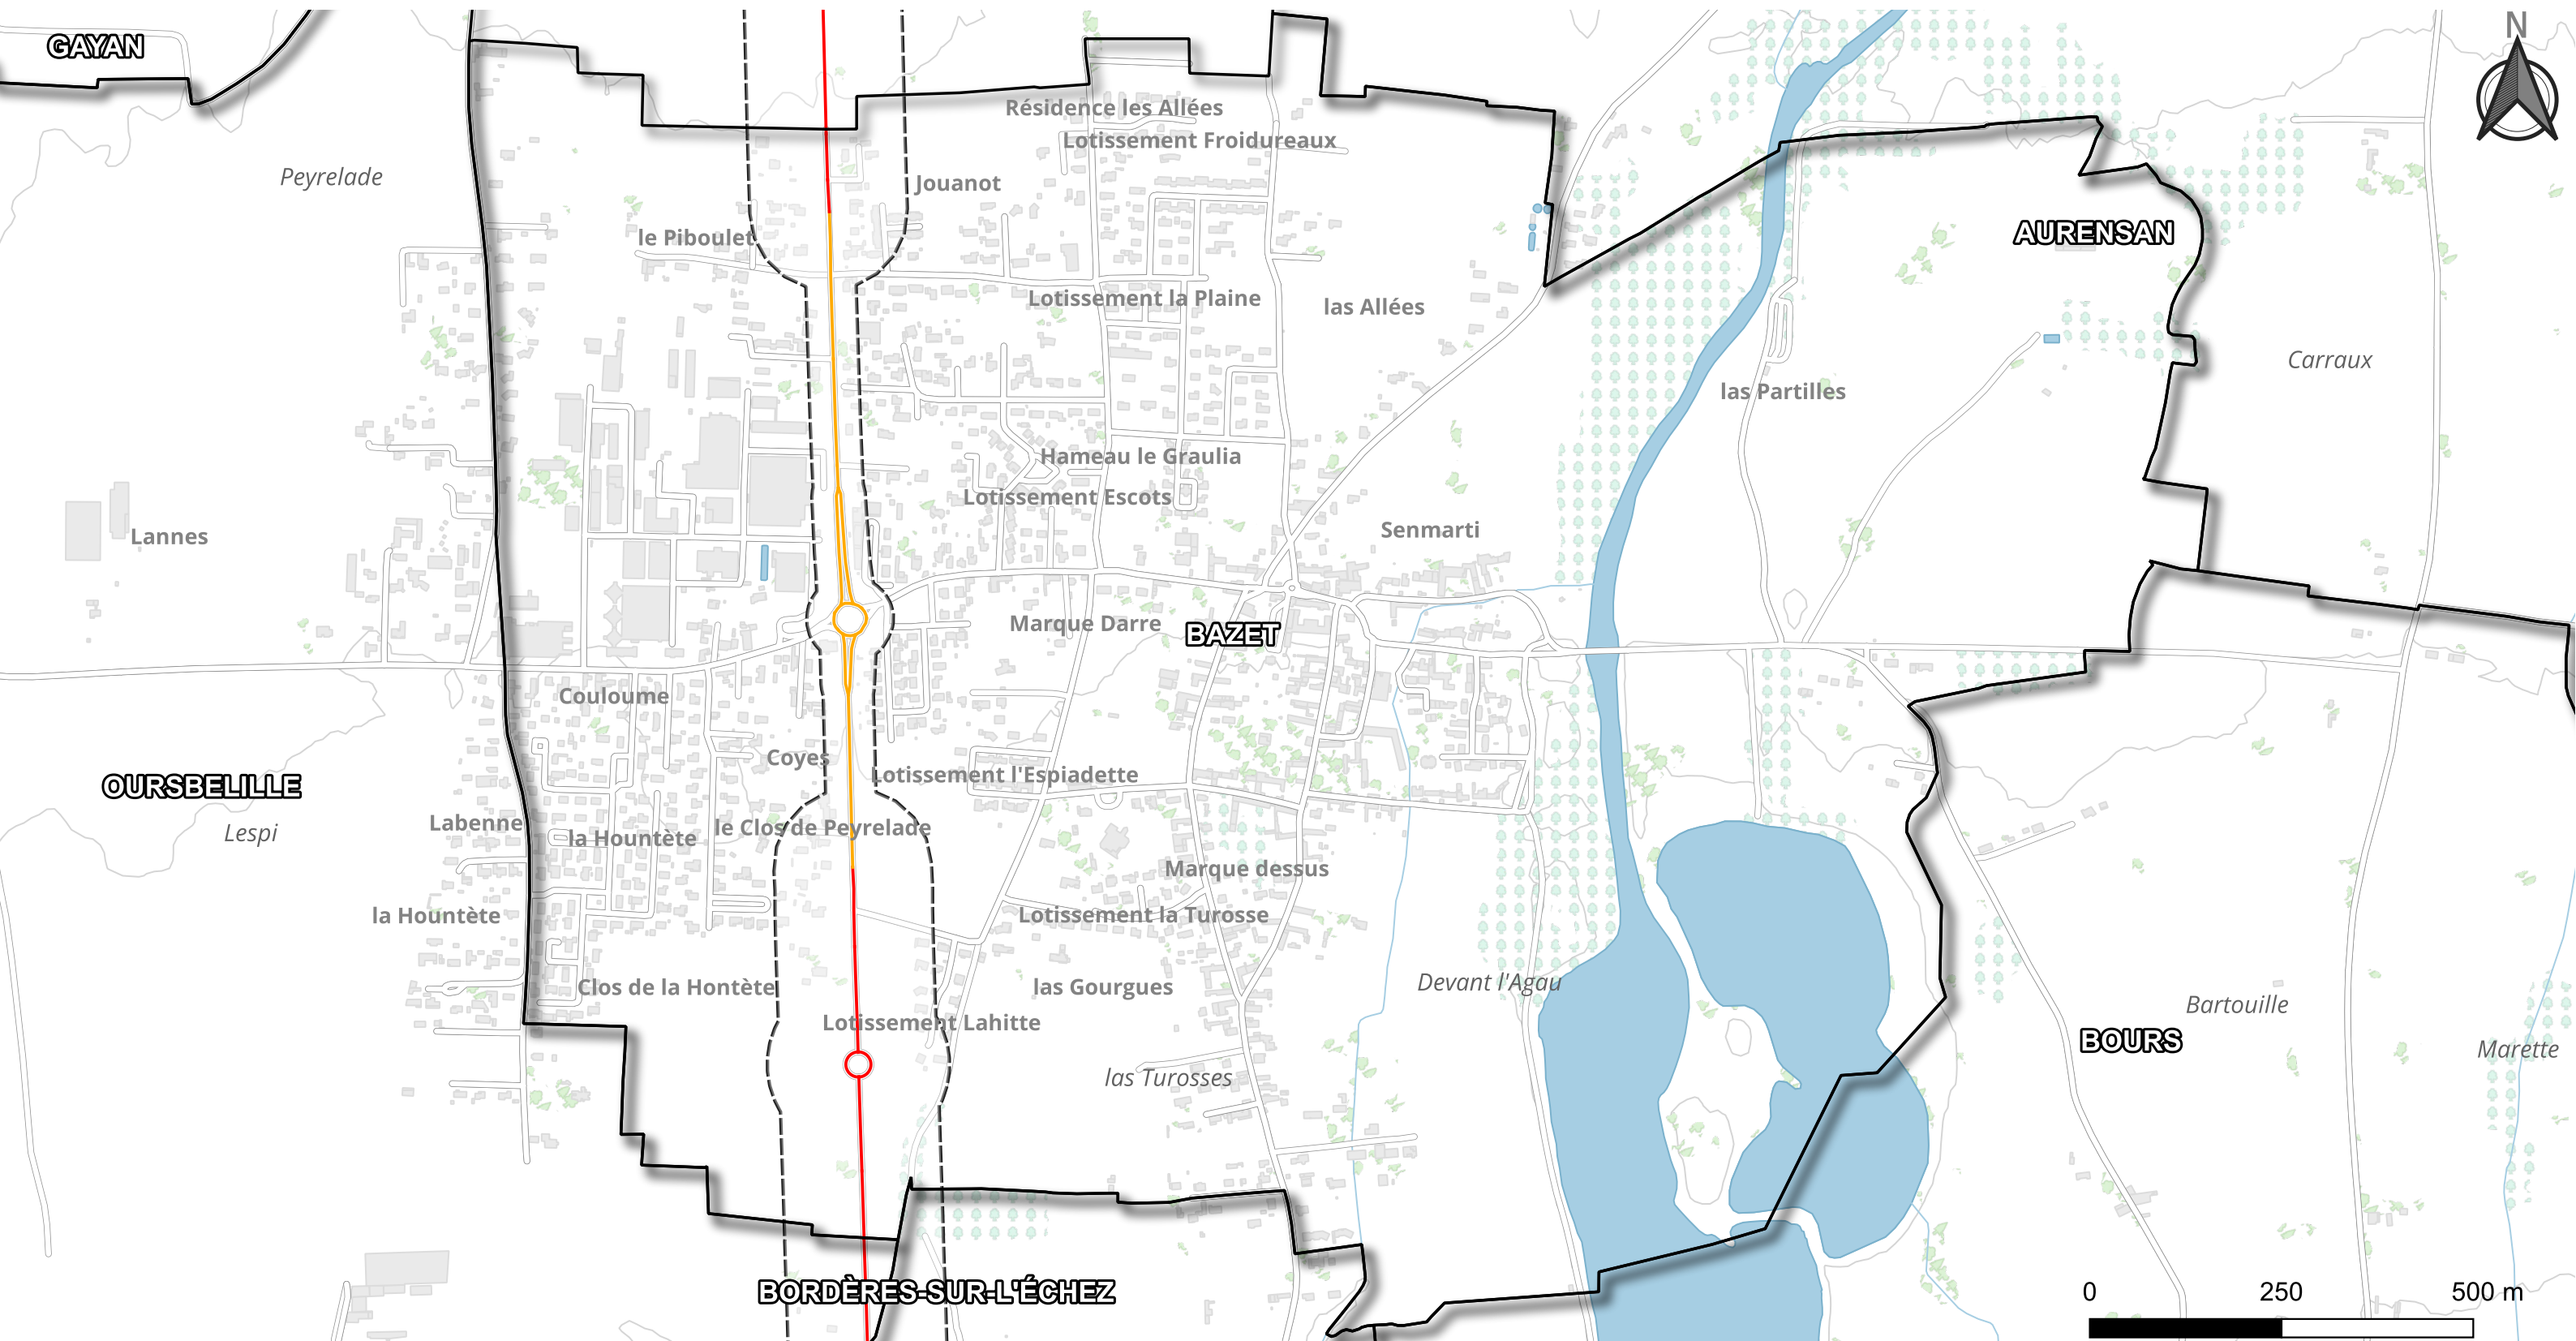

# Classement sonore des voies sur la commune de Bazet dans les Hautes-Pyrénées DDT65 (Direction Départementale des Territoires des Hautes-Pyrénées)

## Légende de la carte

### Classement sonore routier

- Catégorie 1 (secteur affecté par le bruit - largeur 300 m)
- Catégorie 2 (secteur affecté par le bruit - largeur 250 m)
- Catégorie 3 (secteur affecté par le bruit - largeur 100 m)
- Catégorie 4 (secteur affecté par le bruit - largeur 30 m)
- Catégorie 5 (secteur affecté par le bruit - largeur 10 m)
- Secteur affecté par le bruit

### Type de couverture forestière

- Bois
- Forêt fermée de conifères
- Forêt fermée de feuillus
- Forêt fermée mixte
- Forêt ouverte
- Courbes de niveau

- Voies et routes
- Bâti
- Cours d'eau
- Plan d'eau
- Courbes de niveau
- Commune