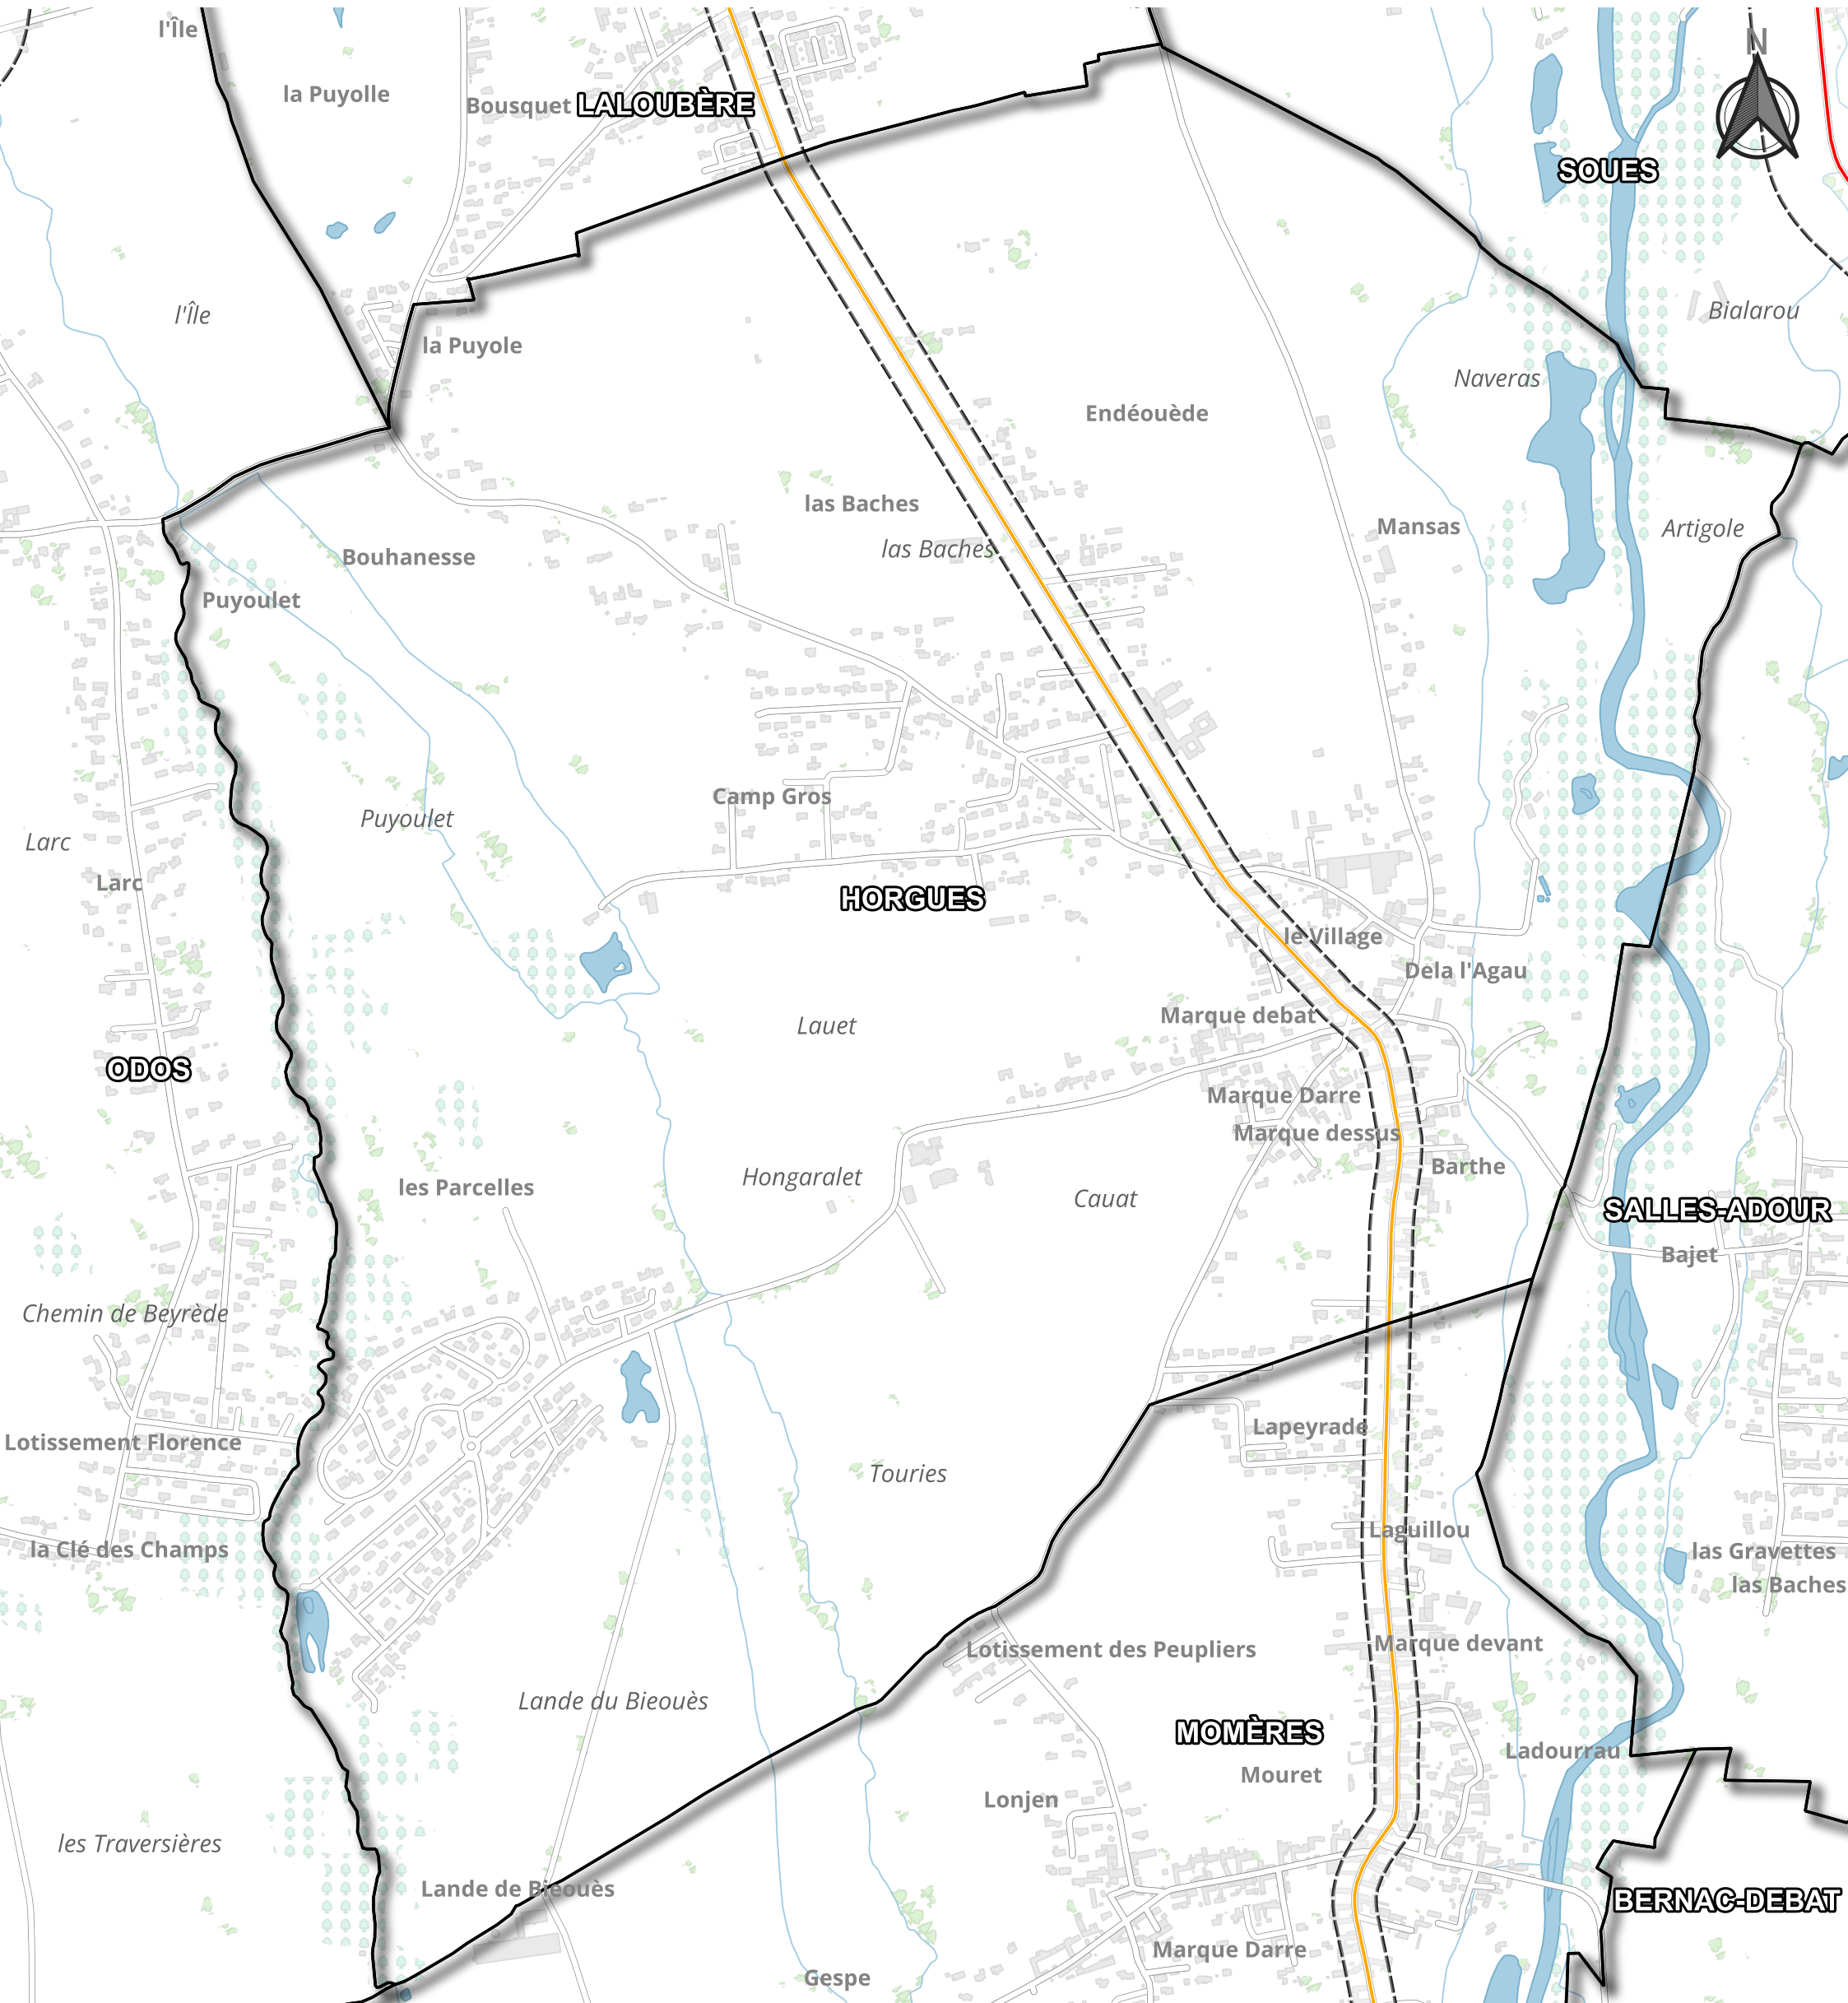

# Classement sonore des voies sur la commune de Horgues dans les Hautes-Pyrénées DDT65 (Direction Départementale des Territoires des Hautes-Pyrénées)

## Légende de la carte