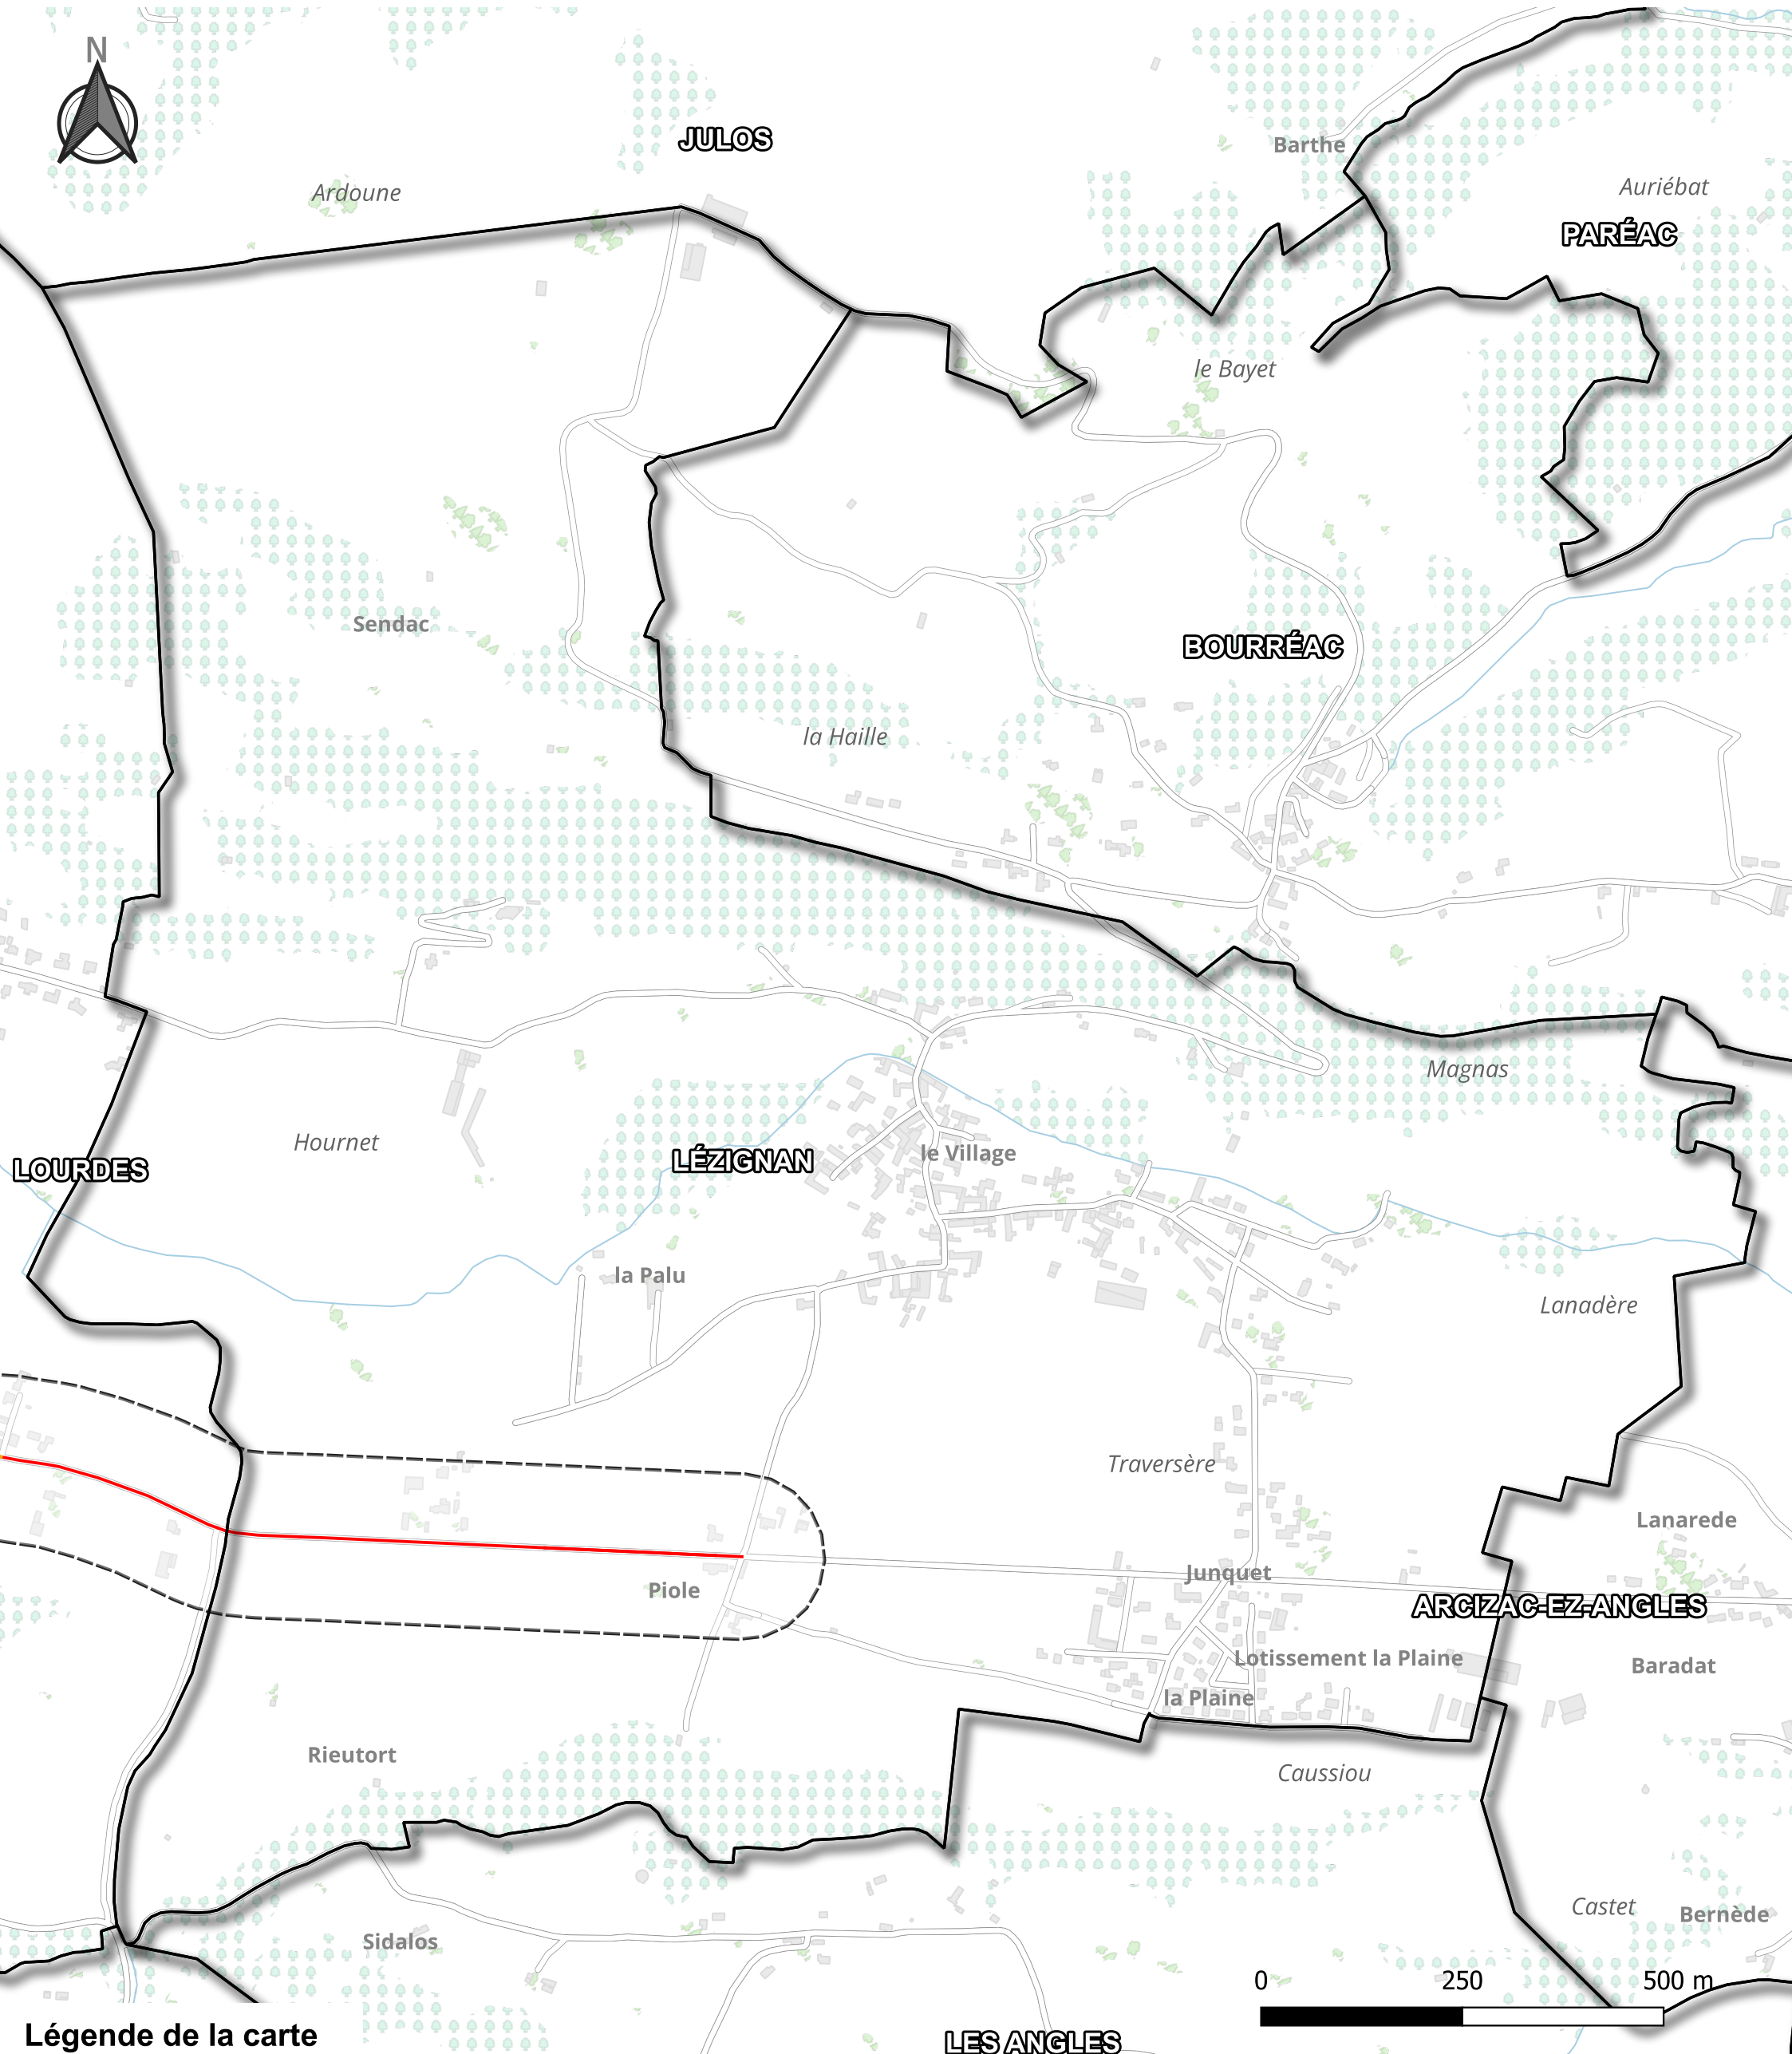

Classement sonore des voies sur la commune de Lézignan dans les Hautes-Pyrénées DDT65 (Direction Départementale des Territoires des Hautes-Pyrénées)

Légende de la carte

Classement sonore routier

- Catégorie 1 (secteur affecté par le bruit - largeur 300 m)
- Catégorie 2 (secteur affecté par le bruit - largeur 250 m)
- Catégorie 3 (secteur affecté par le bruit - largeur 100 m)
- Catégorie 4 (secteur affecté par le bruit - largeur 30 m)
- Catégorie 5 (secteur affecté par le bruit - largeur 10 m)
- Secteur affecté par le bruit

LES ANGLÉS

Type de couverture forestière

- Bois
- Forêt fermée de conifères
- Forêt fermée de feuillus
- Forêt fermée mixte
- Forêt ouverte
- Courbes de niveau

- Voies et routes
- Bâti
- Cours d'eau
- Plan d'eau
- Courbes de niveau
- Commune